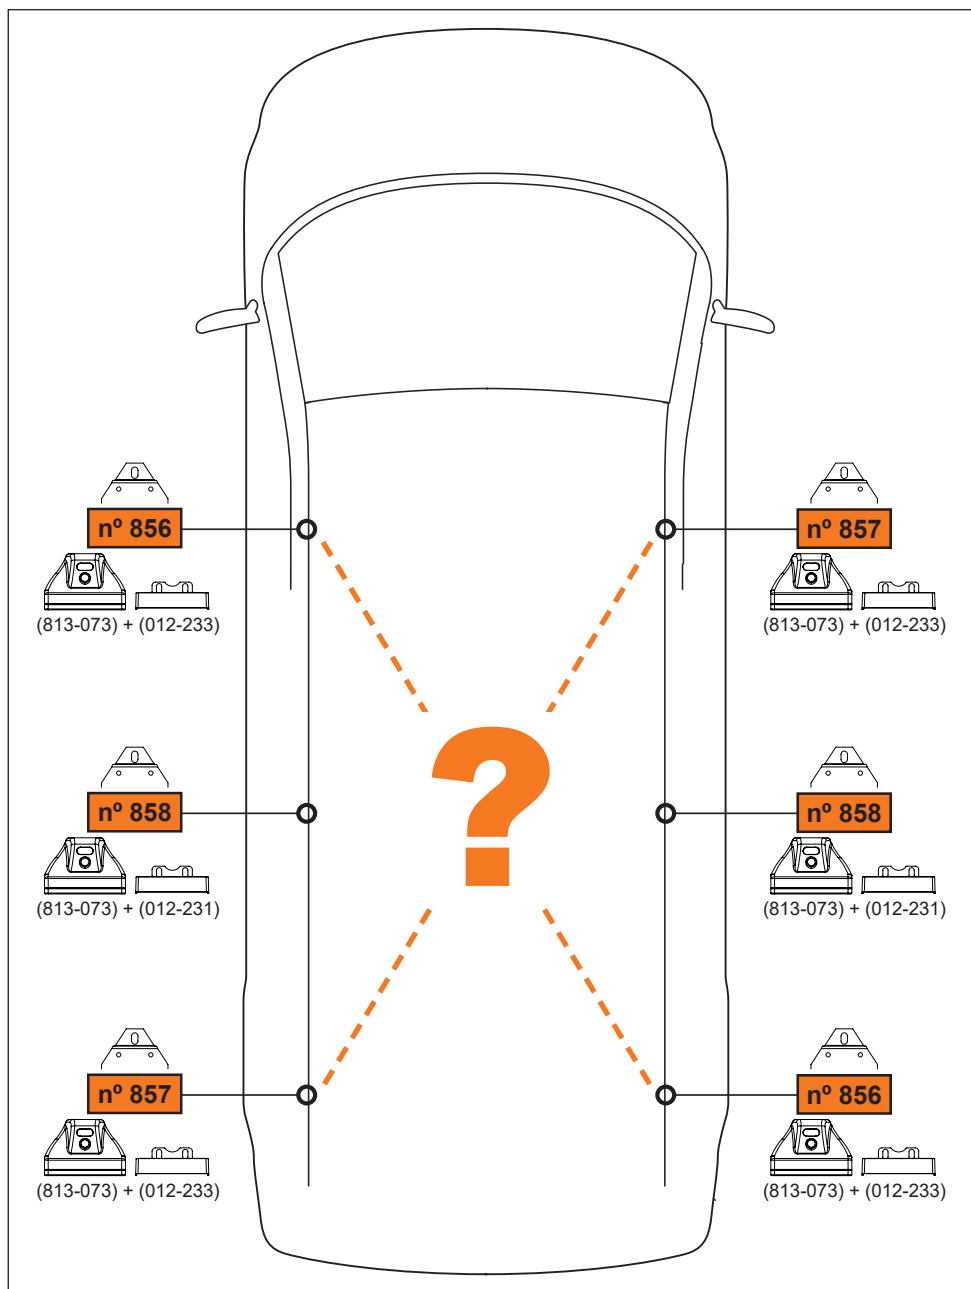

(GR) Ελέγξτε το περιεχόμενο του
πακέτου!

(TR) Paket içeriğini: Kontrol ediniz!

(RU) Содержание упаковки:
Проверьте!

1x (805-024)

1x (810-090)

1x (810-114)

(I) Contenuto della confezione:
Controllare!

(NL) Pakket inhoud: Controleer!

(SLO) Vsebina paketa: Preverite!

2.

3. 

4. 

35x35 mm

52x35 mm
Aluminium

5. 

35x35 mm

52x35 mm
Aluminium

6. 

35x35 mm

52x35 mm
Aluminium