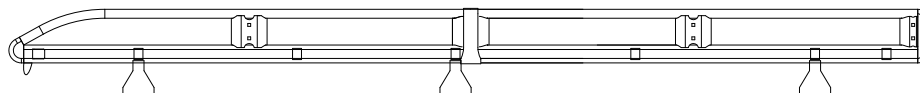

CEE - EEC type approval:
E9-26R-03.3024

Cruzber SA
ES-A14018311
P.I. Las Salinas II
14960 - Rute - Spain
www.cruzber.com

(E)	Contenido embalaje: ¡Verificar!	x 1	x 1
(GB)	Package content: Check!		
(F)	Contenu d'emballage: Vérifier!		
(D)	Packungsinhalt: Überprüfen!	x 2	x 2
(PT)	Contéudo embalagem: Verificar!		
(PL)	Zawartość opakowania: sprawdź!	1x (738-010DI) 100 cm	(738-010T) 100 cm
(CZ)	Obsah balení: Zkontrolujte!	1x (738-010DD) 100 cm	
(HU)	Csomag tartalma: Ellenőrizd!	x 6	x 1
(RO)	Pachetul contine: Verificati!		
(HR)	Sadržaj paketa: Provjeri!	(827-412) 126 cm	(716-320) 126 cm
(GR)	Ελέγξτε το περιεχόμενο: του πακέτου!	x 6	x 2
(TR)	Paket içeriğini: Control ediniz!		
(RU)	Содержание упаковки: Проверьте!	(813-062)	1x (805-165) 1x (855-021)
(I)	Contenuto della confezione: Controllare!		
(NL)	Pakket inhoud: Controleer!		
(SLO)	Vsebina paketa: Preverite!		

L1

L2

2.

3. 

4. 

5.

6. 

7.