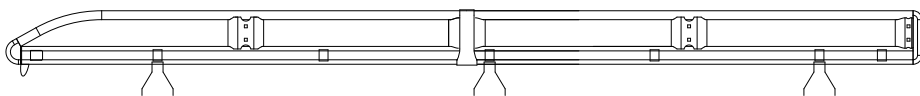

CEE - EEC type approval:
E9-26R-03.3024

Cruzber SA
ES-A14018311
P.I. Las Salinas II
14960 - Rute - Spain
www.cruzber.com

(E)	Contenido embalaje: ¡Verificar!	x 1	x 1
(GB)	Package content: Check!		
(F)	Contenu d'emballage: Vérifier!		
(D)	Packungsinhalt: Überprüfen!	x 2	x 2
(PT)	Contéudo embalagem: Verificar!		
(PL)	Zawartość opakowania: sprawdź!	1x (738-010DI) 100 cm	(738-010T) 100 cm
(CZ)	Obsah balení: Zkontrolujte!	1x (738-010DD) 100 cm	
(HU)	Csomag tartalma: Ellenőrizd!	x 6	x 1
(RO)	Pachetul contine: Verificati!		
(HR)	Sadržaj paketa: Provjeri!	(827-412) 126 cm	(716-320) 126 cm
(GR)	Ελέγξτε το περιεχόμενο: του πακέτου!	x 6	x 2
(TR)	Paket içeriğini: Control ediniz!		
(RU)	Содержание упаковки: Проверьте!	(813-062)	1x (805-165) 1x (855-021)
(I)	Contenuto della confezione: Controllare!		
(NL)	Pakket inhoud: Controleer!		
(SLO)	Vsebina paketa: Preverite!		

L1

L2

2.

3. 

4. 

5.

6. 

7.