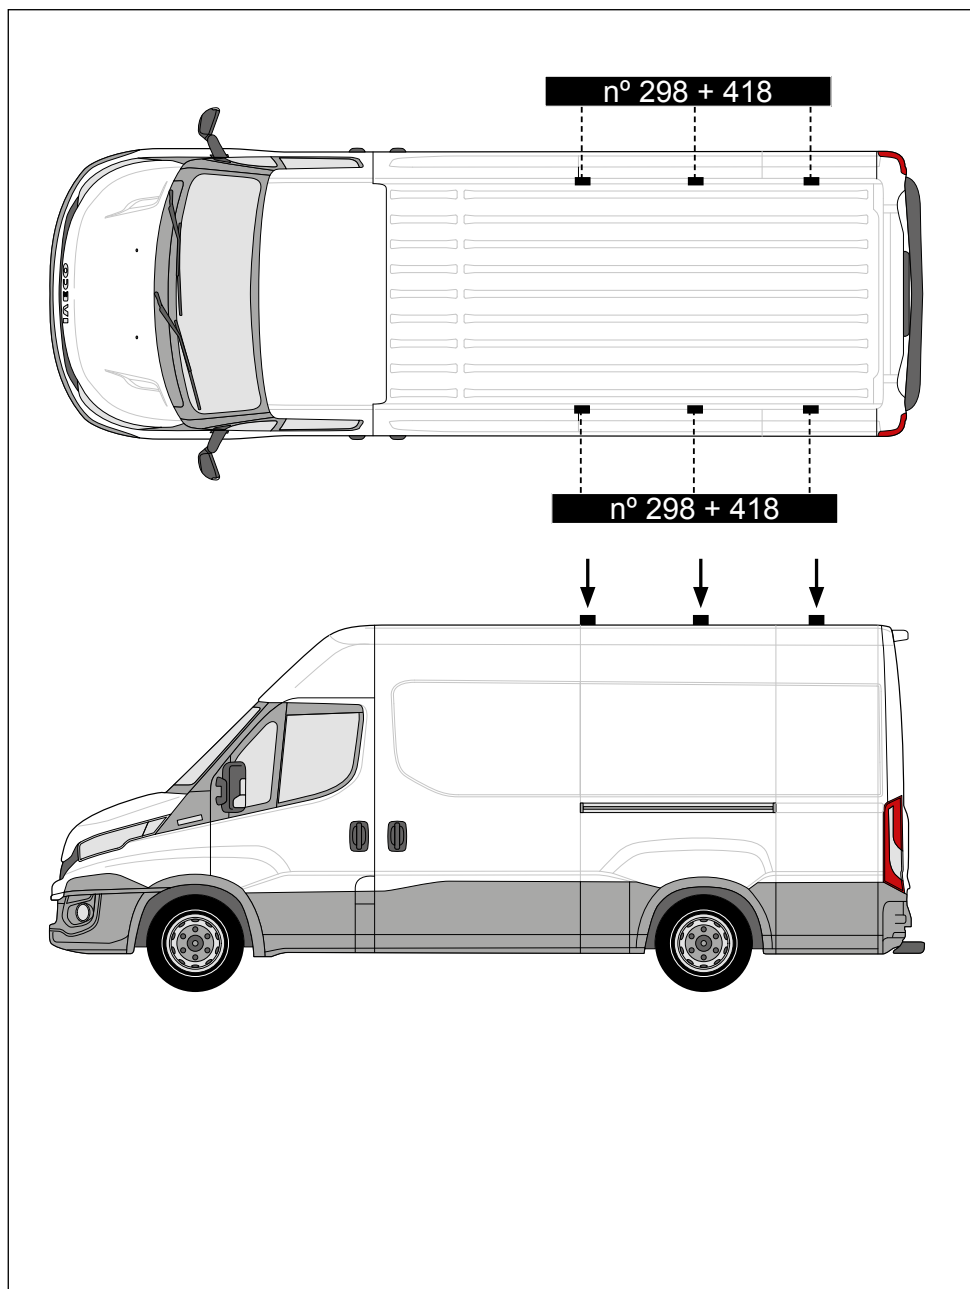

x 13

(PL) Zawartość opakowania:
sprawdź!

(CZ) Obsah balení: Zkontrolujte!

(738-170) 130 cm

(827-240) 140 cm

(HU) Csomag tartalma: Ellenőrizd!

(RO) Pachetul contine: Verificati!

x 2

x 1

(HR) Sadržaj paketa: Provjeri!

(GR) Ελέγξτε το περιεχόμενο: του
πακέτου!

(827-340) 140 cm

(716-294) 140 cm

(TR) Paket içeriğini: Control ediniz!

(RU) Содержание упаковки:
Проверьте!

x 2

7.

(855-237)

8. 

(810-119)
(805-011)

9. 

10.

(805-029)

11.