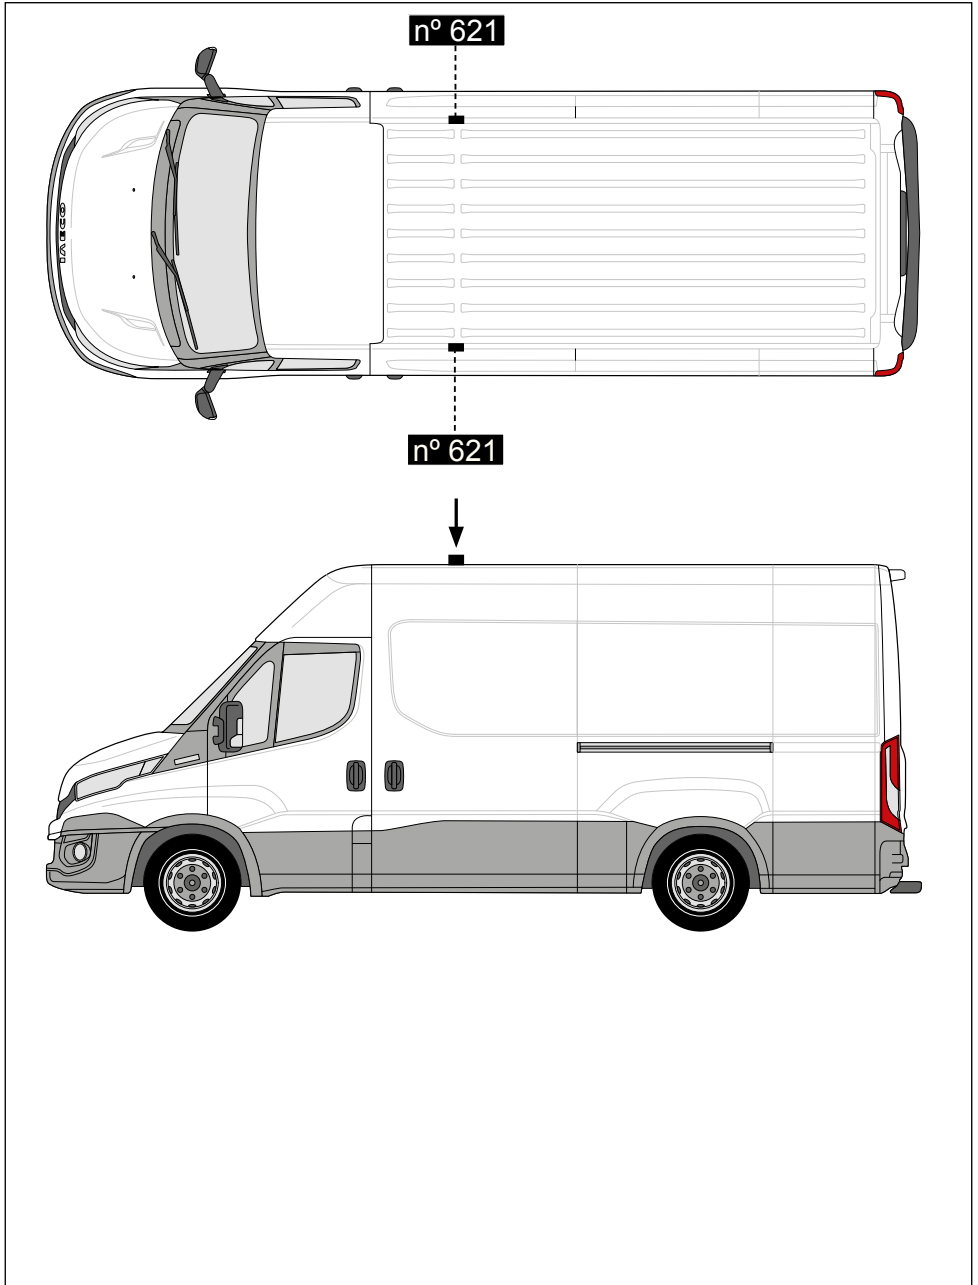

x 13

(PL) Zawartość opakowania:
sprawdź!

(CZ) Obsah balení: Zkontrolujte!

(738-170) 130 cm

(827-240) 140 cm

(HU) Csomag tartalma: Ellenőrizd!

(RO) Pachetul contine: Verificati!

x 2

x 1

(HR) Sadržaj paketa: Provjeri!

(GR) Ελέγξτε το περιεχόμενο: του
πακέτου!

(827-340) 140 cm

(716-294) 140 cm

(TR) Paket içeriğini: Control ediniz!

(RU) Содержание упаковки:
Проверьте!

x 2

1 P. 3,4,5,6,7,8,12

2 P. 3,4,9,10,11,12

3. 

4. 

5.

(855-237)

6. 

(855-237)

7.

(855-237)

8. 

(810-119)
(805-011)

9. 

10.

(805-029)

11.