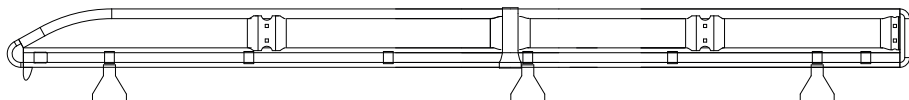

1.

(E)	Contenido embalaje: ¡Verificar!	x1		x1
(GB)	Package content: Check!			
(F)	Contenu d'emballage: Vérifier!			
(D)	Packungsinhalt: Überprüfen!			
(PT)	Contéudo embalagem: Verificar!	x2		x2
(PL)	Zawartość opakowania: sprawdź!			
(CZ)	Obsah balení: Zkontrolujte!		1x (738-010DI) 100 cm 1x (738-010DD) 100 cm	(738-008T) 80 cm
(HU)	Csomag tartalma: Ellenőrizd!	x7		x1
(RO)	Pachetul contine: Verificati!			
(HR)	Sadržaj paketa: Provjeri!		(827-412) 126 cm	(716-320) 126 cm
(GR)	Ελέγξτε το περιεχόμενο: του πακέτου!	x6		x2
(TR)	Paket içeriğini: Control ediniz!			
(RU)	Содержание упаковки: Проверьте!			
(I)	Contenuto della confezione: Controllare!		(813-062)	1x (805-165) 1x (855-028)
(NL)	Pakket inhoud: Controleer!			
(SLO)	Vsebina paketa: Preverite!