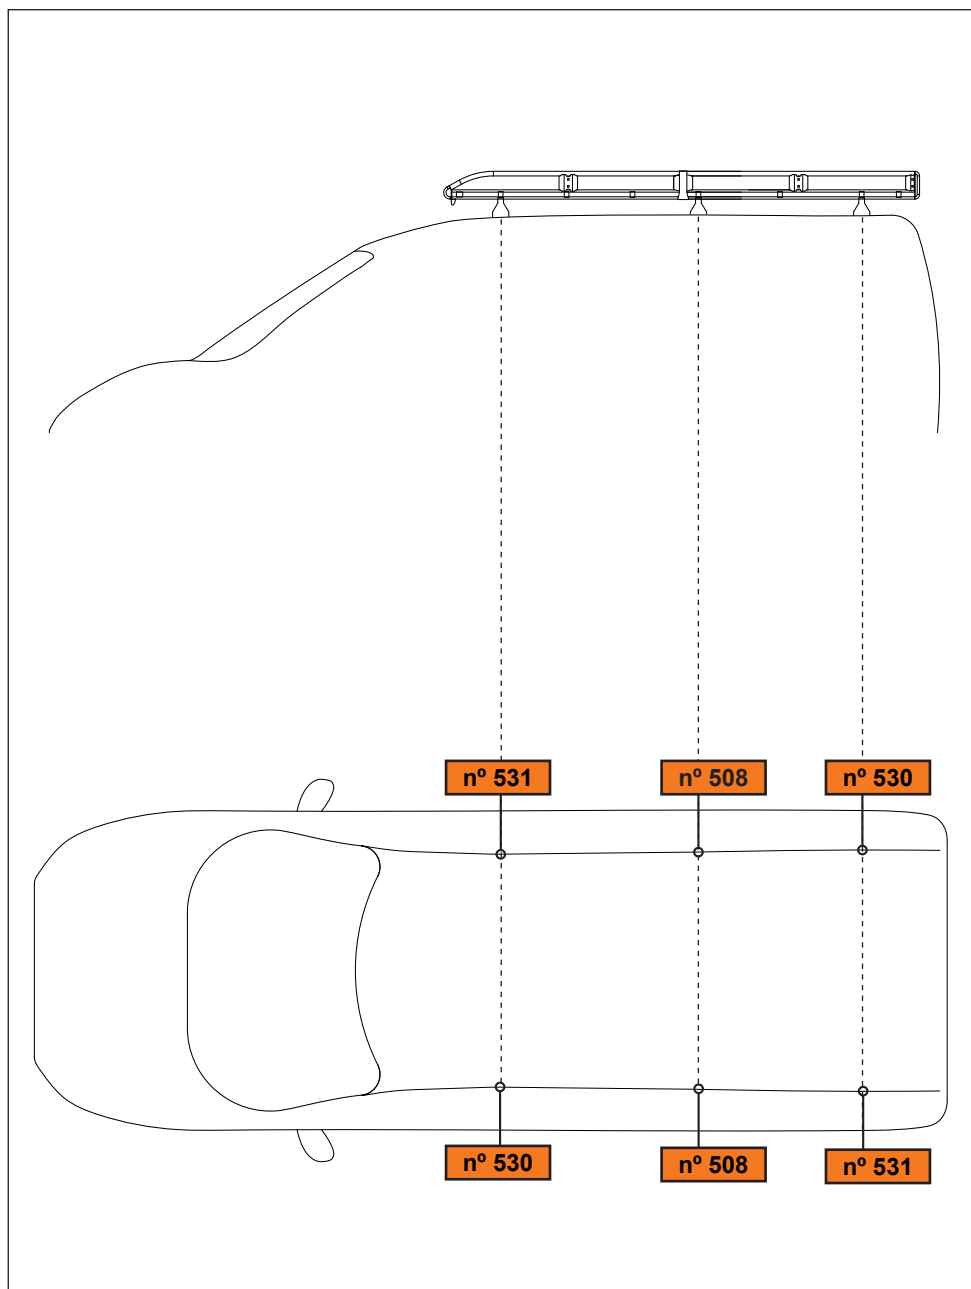

909-203

Lv7 2019-r1

Modelo-model:

Evo Rack E18-126

Lote-Lot-Lot-Lot:

01-19

Peso-Weight-Poids-Gewicht:

18,50 kg

Max: 150 kg

CEE - EEC type approval:

26 R- 03 3024

CITY CRASH (✓)
According to ISO/ P. AS-11154:2006

CRUZBER SA
ES-A14018311
P.I. Las Salinas II
14960 - Rute - Spain
www.cruzber.com

(E)	Instrucción de montaje ¡Leer primero!	Portaequipajes
(GB)	Assembly instructions Read first!	Roof racks
(F)	Instruction de montage Lire en premier!	Galleries
(D)	Montageanleitung Zuerst lesen!	Dachgepäckträger
(PT)	Instruções de montagem Ler primeiro!	Porta bagagens
(PL)	Instrukcja montażu Najpierw przeczytaj!	Bagażnik dachowy
(CZ)	Montážní návod Čtěte pozorně!	Strešní nosiče
(HU)	Szerelési Utasítás Először olvassd el!	Csomagtartó
(RO)	Instructiuni de montaj Intai cititi!	Krovni nosač
(HR)	Detaljne upute Prvo pročitati!	Portbagaj
(GR)	Διαβάστε προσεκτικά τις Οδηγίες Συναρμολόγησης!	Μπάρες Οροφής
(TR)	Öncelikle montaj: Talimatlarını okuyunuz!	Taşıyıcı sistem
(RU)	Инструкции по монтажу Сначала прочитайте!	Багажники на крышу
(I)	Istruzioni di montaggio Leggere per primo!	Portabagagli
(NL)	Montagehandleiding Eerst lezen!	Imperiaal
(SLO)	Navodila za sestavljanje Preberite!	Strešne košare

1.

(E)	Contenido embalaje: ¡Verificar!	x1		x1
(GB)	Package content: Check!			
(F)	Contenu d'emballage: Vérifier!			
(D)	Packungsinhalt: Überprüfen!			
(PT)	Contéudo embalagem: Verificar!	x2		x2
(PL)	Zawartość opakowania: sprawdź!			
(CZ)	Obsah balení: Zkontrolujte!		1x (738-010DI) 100 cm 1x (738-010DD) 100 cm	(738-008T) 80 cm
(HU)	Csomag tartalma: Ellenőrizd!	x7		x1
(RO)	Pachetul contine: Verificati!			
(HR)	Sadržaj paketa: Provjeri!		(827-412) 126 cm	(716-320) 126 cm
(GR)	Ελέγξτε το περιεχόμενο: του πακέτου!	x6		x2
(TR)	Paket içeriğini: Control ediniz!			
(RU)	Содержание упаковки: Проверьте!			
(I)	Contenuto della confezione: Controllare!		(813-062)	1x (805-165) 1x (855-028)
(NL)	Pakket inhoud: Controleer!			
(SLO)	Vsebina paketa: Preverite!			

2. 

3. 

4. 

5. 

6. 

7. 

8. 

9. 